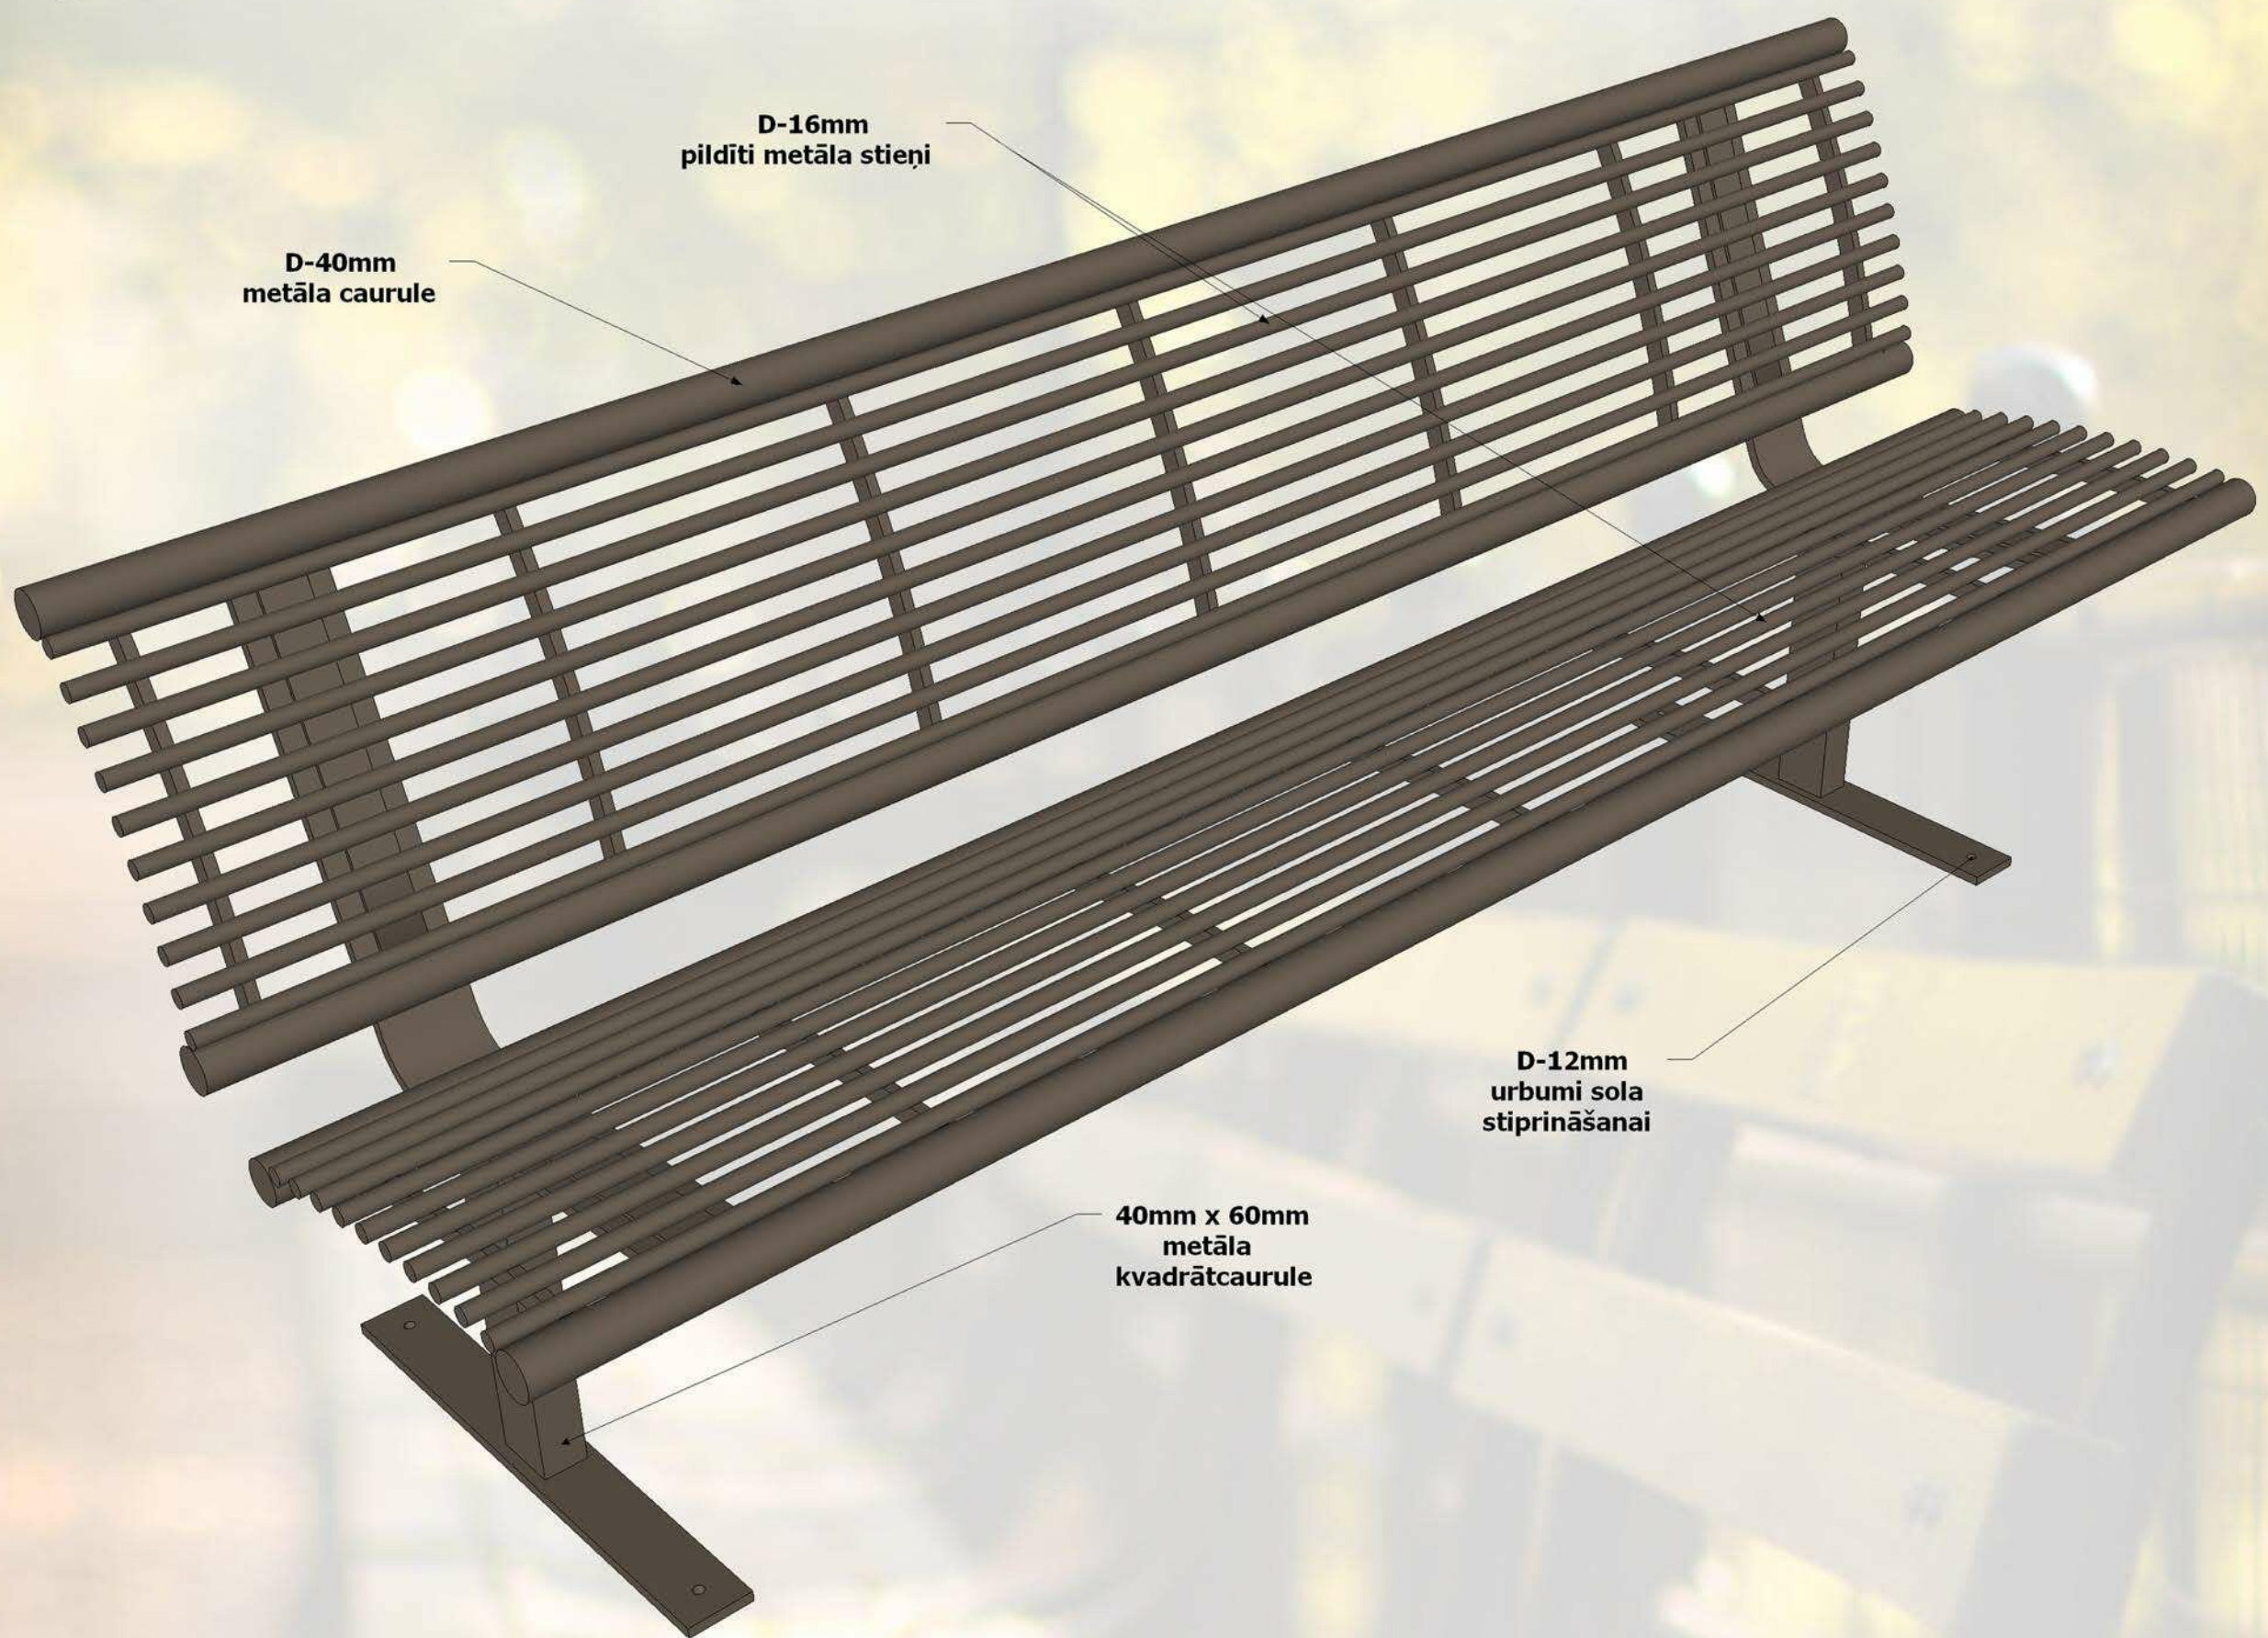

Parķa solis CLASSIC. Stabils un ērts. Viss solis izgatavots no metāla. Visa smetāla daļas ir cinkotas un pulverkrāsotas. Solis praktiski ir mūžīgs. To ir paredzēts novietot tādās atpūtas vietās kā: bērnu laukumos, pagalmos, parkos, u.c.

### Specifikācija:

**Metāls** - cinkots un pulverkrāsots...

- iespējams pasūtīt metāla daļas krāsotas jeb kurā tonī pēc RAL toņu kataloga...
- iespējams pasūtīt metāla daļas tikai cinkotas...

Parkā sols CLASSIC. Stabils un ērts. Viss sols izgatavots no metāla. Visa smetāla daļas ir cinkotas un pulverkrāsotas. Sols praktiski ir mūžīgs. To ir paredzēts novietot tādās atpūtas vietās kā: bērnu laukumos, pagalmos, parkos, u.c.

### Specifikācija:

**Metāls** - cinkots un pulverkrāsots...

- iespējams pasūtīt metāla daļas krāsotas jeb kurā tonī pēc RAL toņu kataloga...
- iespējams pasūtīt metāla daļas tikai cinkotas...