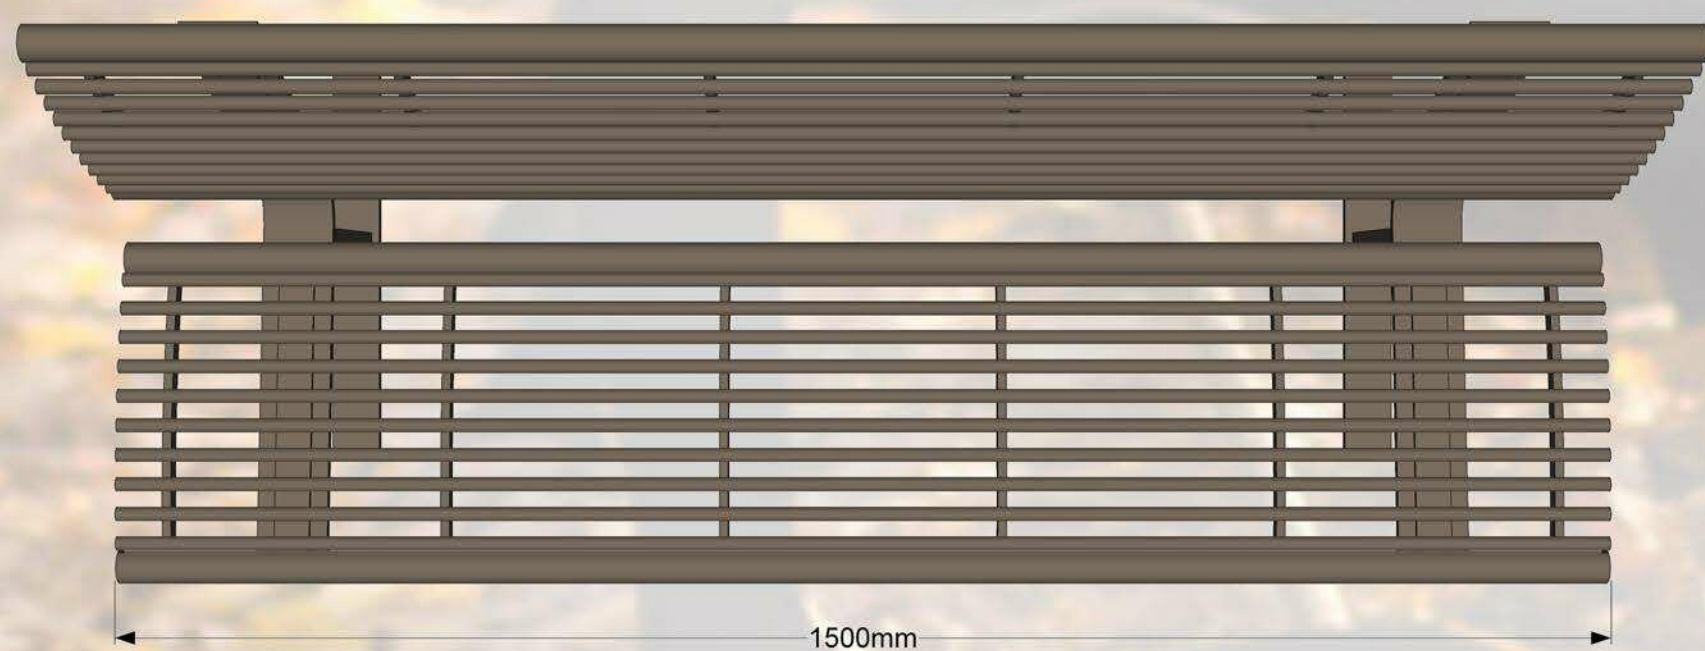

Parķa solis CLASSIC. Stabils un ērts. Viss solis izgatavots no metāla. Visa smetāla daļas ir cinkotas un pulverkrāsotas. Solis praktiski ir mūžīgs. To ir paredzēts novietot tādās atpūtas vietās kā: bērnu laukumos, pagalmos, parkos, u.c.

### Specifikācija:

**Metāls** - cinkots un pulverkrāsots...

- iespējams pasūtīt metāla daļas krāsotas jeb kurā tonī pēc RAL toņu kataloga...
- iespējams pasūtīt metāla daļas tikai cinkotas...

Parkā sols CLASSIC. Stabils un ērts. Viss sols izgatavots no metāla. Visa smetāla daļas ir cinkotas un pulverkrāsotas. Sols praktiski ir mūžīgs. To ir paredzēts novietot tādās atpūtas vietās kā: bērnu laukumos, pagalmos, parkos, u.c.

### Specifikācija:

**Metāls** - cinkots un pulverkrāsots...

- iespējams pasūtīt metāla daļas krāsotas jeb kurā tonī pēc RAL toņu kataloga...
- iespējams pasūtīt metāla daļas tikai cinkotas...