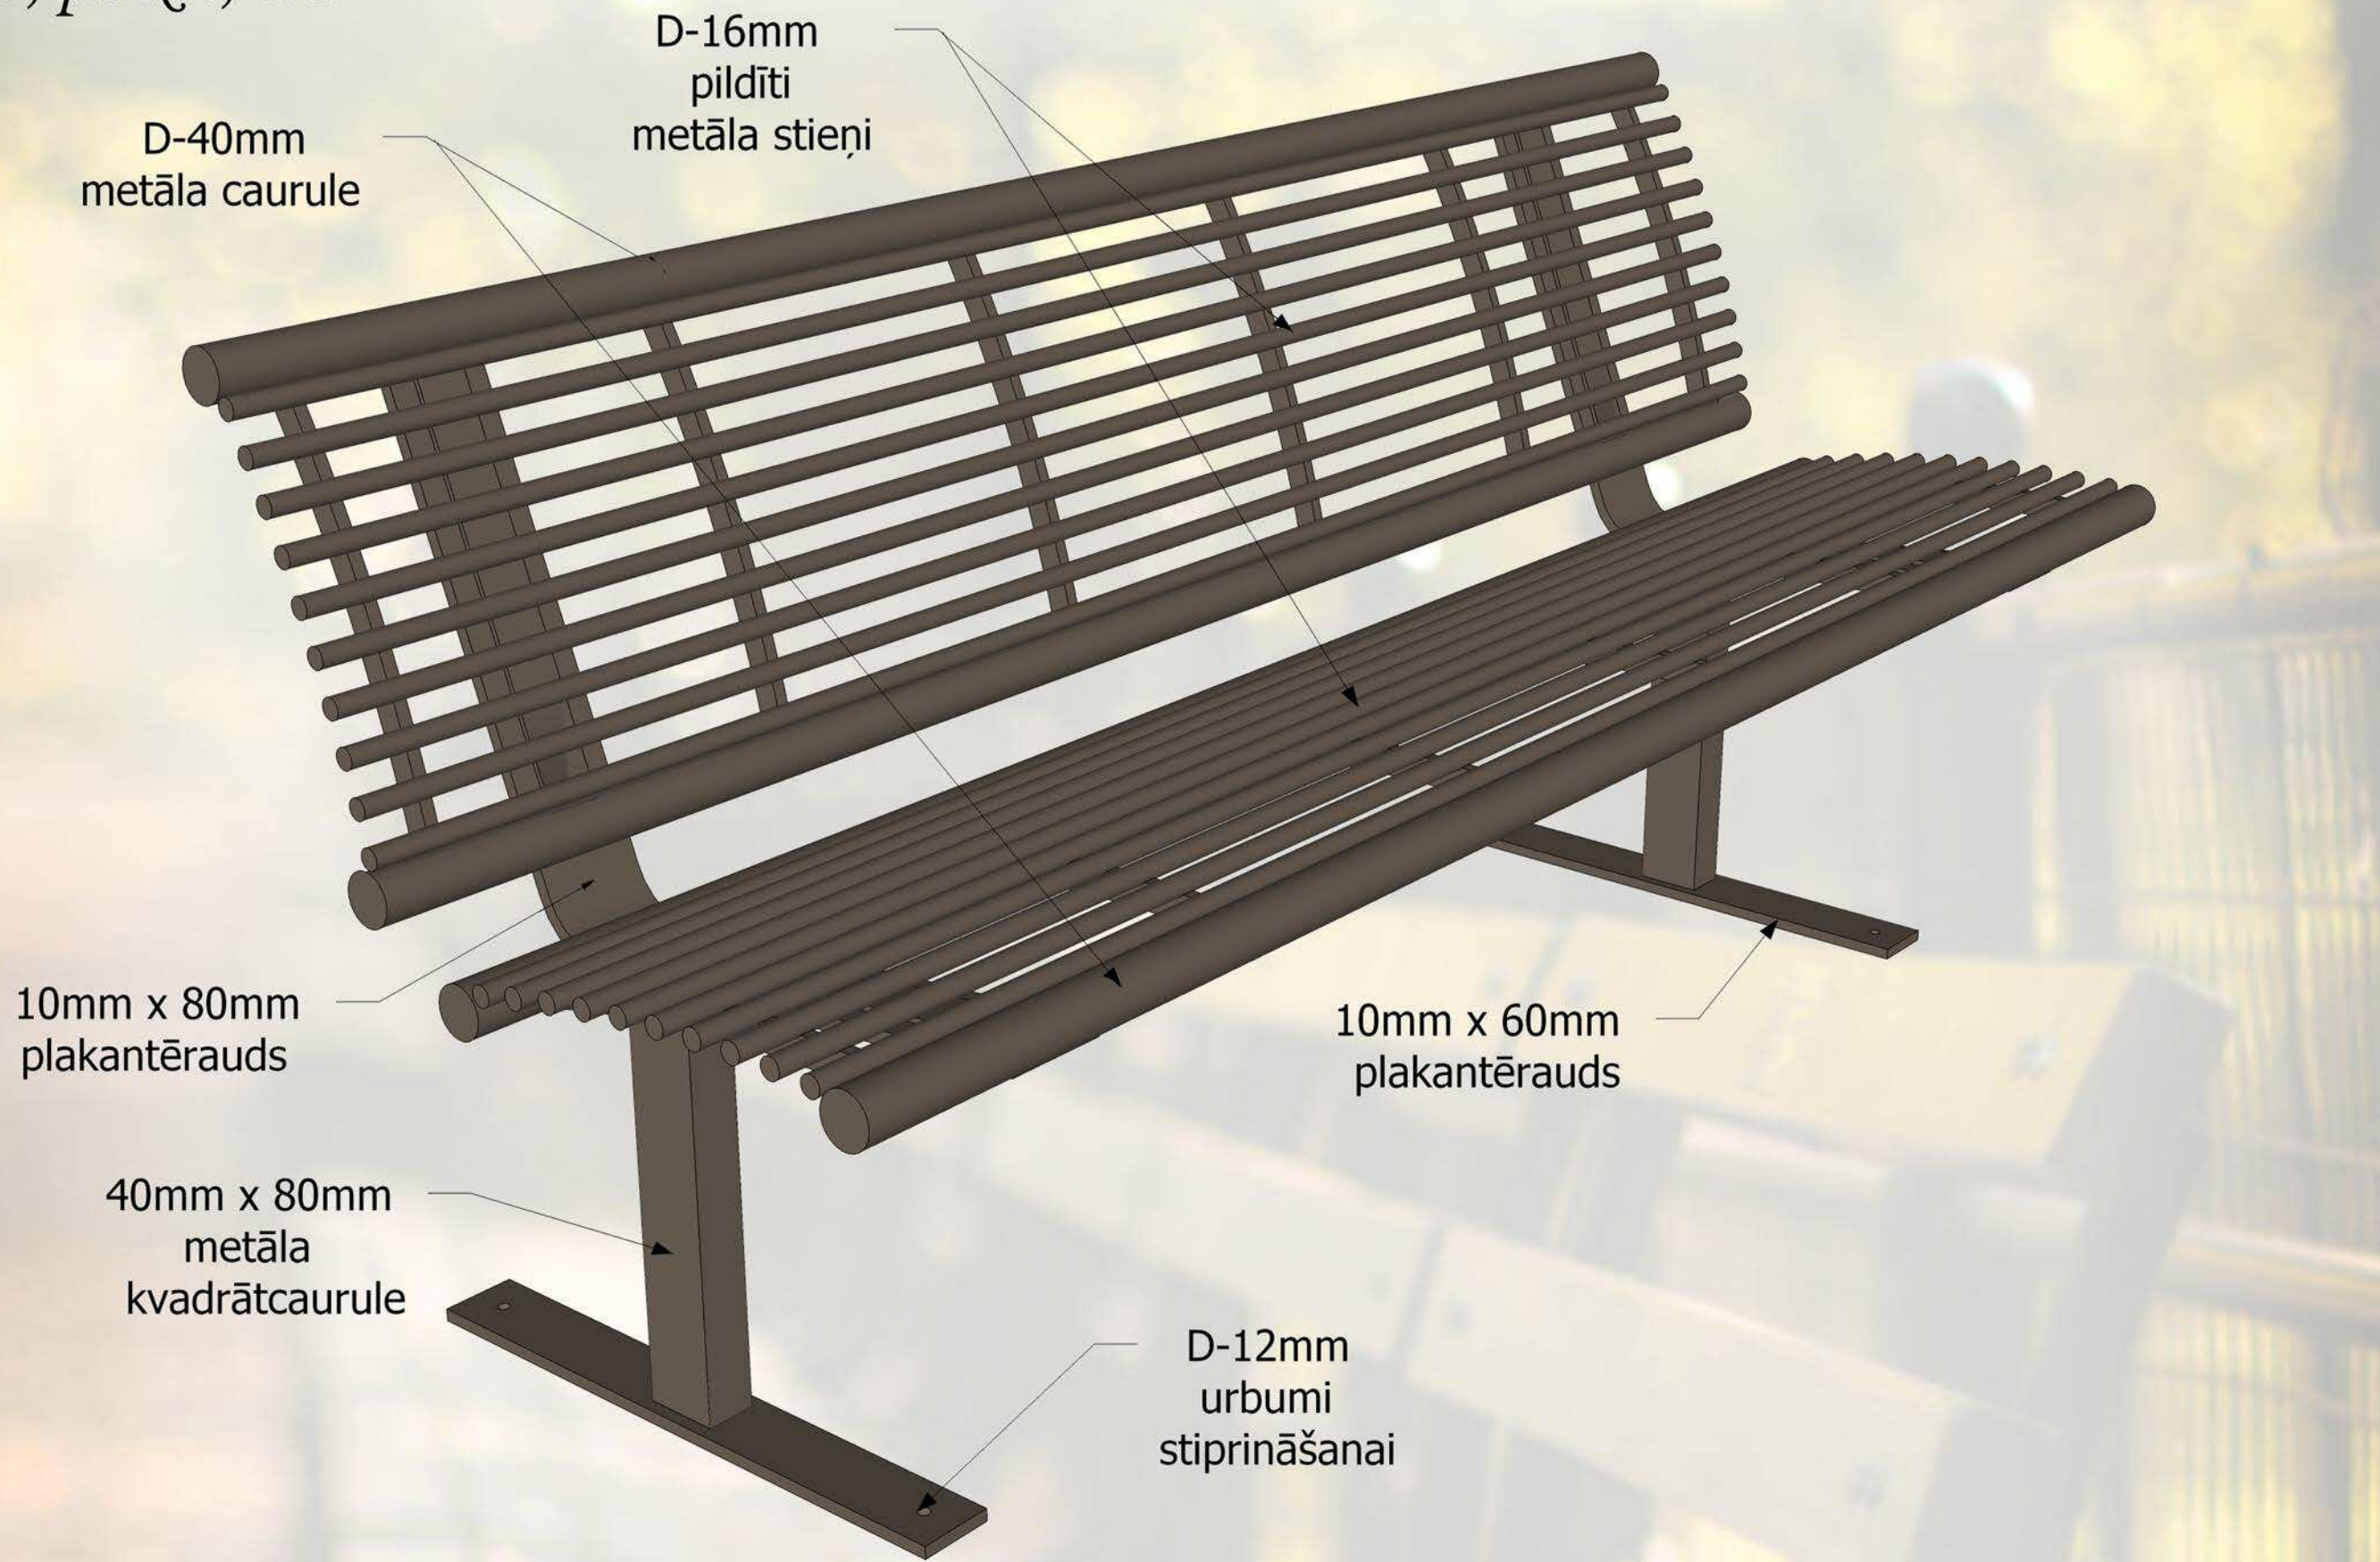

Parķa solis CLASSIC. Stabils un ērts. Viss solis izgatavots no metāla. Visa smetāla daļas ir cinkotas un pulverkrāsotas. Solis praktiski ir mūžīgs. To ir paredzēts novietot tādās atpūtas vietās kā: bērnu laukumos, pagalmos, parkos, u.c.

### Specifikācija:

**Metāls** - cinkots un pulverkrāsots...

- iespējams pasūtīt metāla daļas krāsotas jeb kurā tonī pēc RAL toņu kataloga...
- iespējams pasūtīt metāla daļas tikai cinkotas...

Parkā sols CLASSIC. Stabils un ērts. Viss sols izgatavots no metāla. Visa smetāla daļas ir cinkotas un pulverkrāsotas. Sols praktiski ir mūžīgs. To ir paredzēts novietot tādās atpūtas vietās kā: bērnu laukumos, pagalmos, parkos, u.c.

### Specifikācija:

**Metāls** - cinkots un pulverkrāsots...

- iespējams pasūtīt metāla daļas krāsotas jeb kurā tonī pēc RAL toņu kataloga...
- iespējams pasūtīt metāla daļas tikai cinkotas...