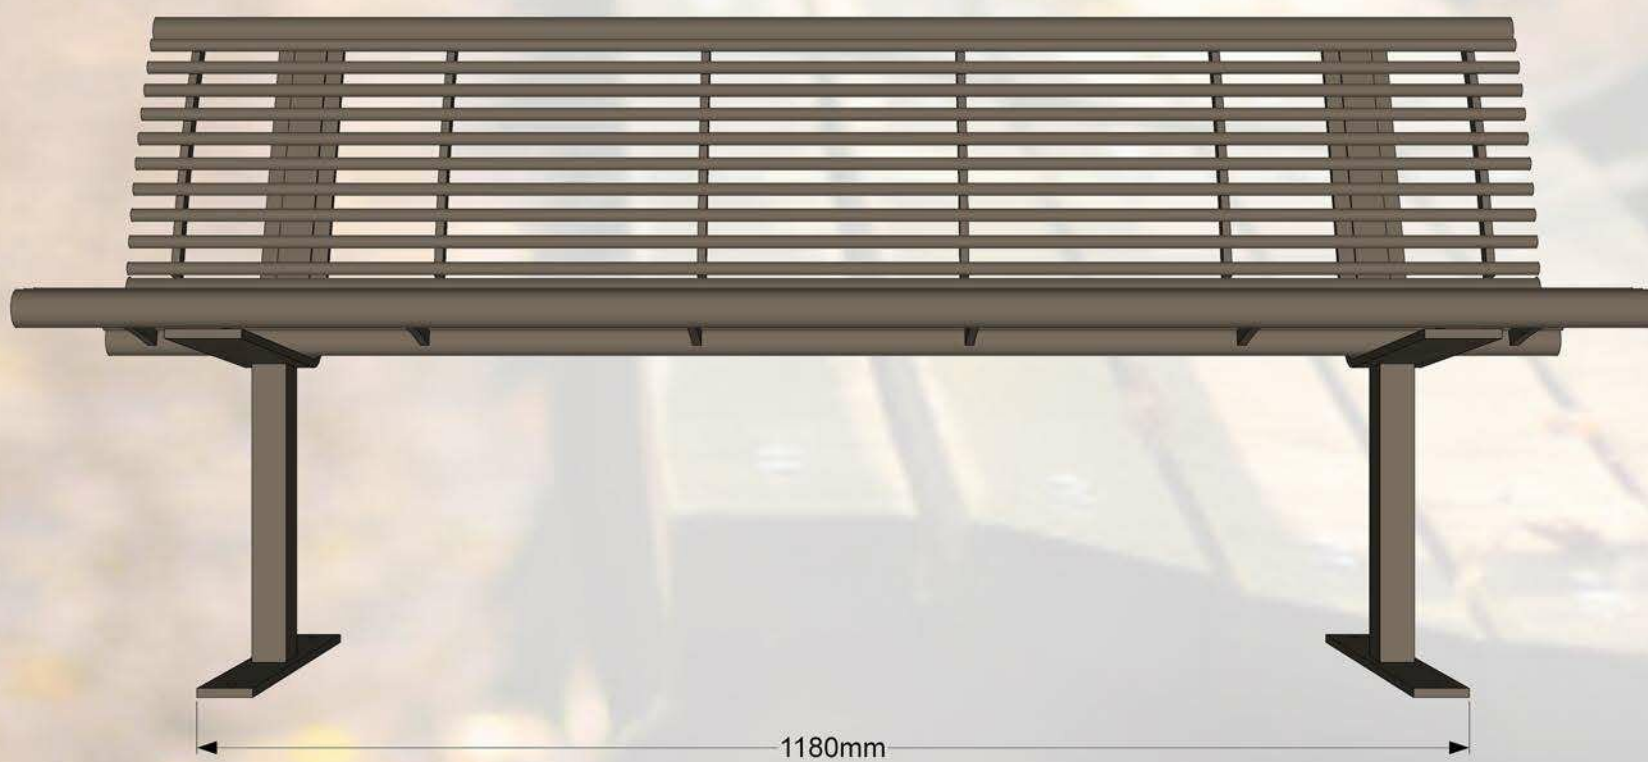

Parķa solis CLASSIC. Stabils un ērts. Viss solis izgatavots no metāla. Visa smetāla daļas ir cinkotas un pulverkrāsotas. Solis praktiski ir mūžīgs. To ir paredzēts novietot tādās atpūtas vietās kā: bērnu laukumos, pagalmos, parkos, u.c.

### Specifikācija:

**Metāls** - cinkots un pulverkrāsots...

- iespējams pasūtīt metāla daļas krāsotas jeb kurā tonī pēc RAL toņu kataloga...
- iespējams pasūtīt metāla daļas tikai cinkotas...

Parkā sols CLASSIC. Stabils un ērts. Viss sols izgatavots no metāla. Visa smetāla daļas ir cinkotas un pulverkrāsotas. Sols praktiski ir mūžīgs. To ir paredzēts novietot tādās atpūtas vietās kā: bērnu laukumos, pagalmos, parkos, u.c.

### Specifikācija:

**Metāls** - cinkots un pulverkrāsots...

- iespējams pasūtīt metāla daļas krāsotas jeb kurā tonī pēc RAL toņu kataloga...
- iespējams pasūtīt metāla daļas tikai cinkotas...