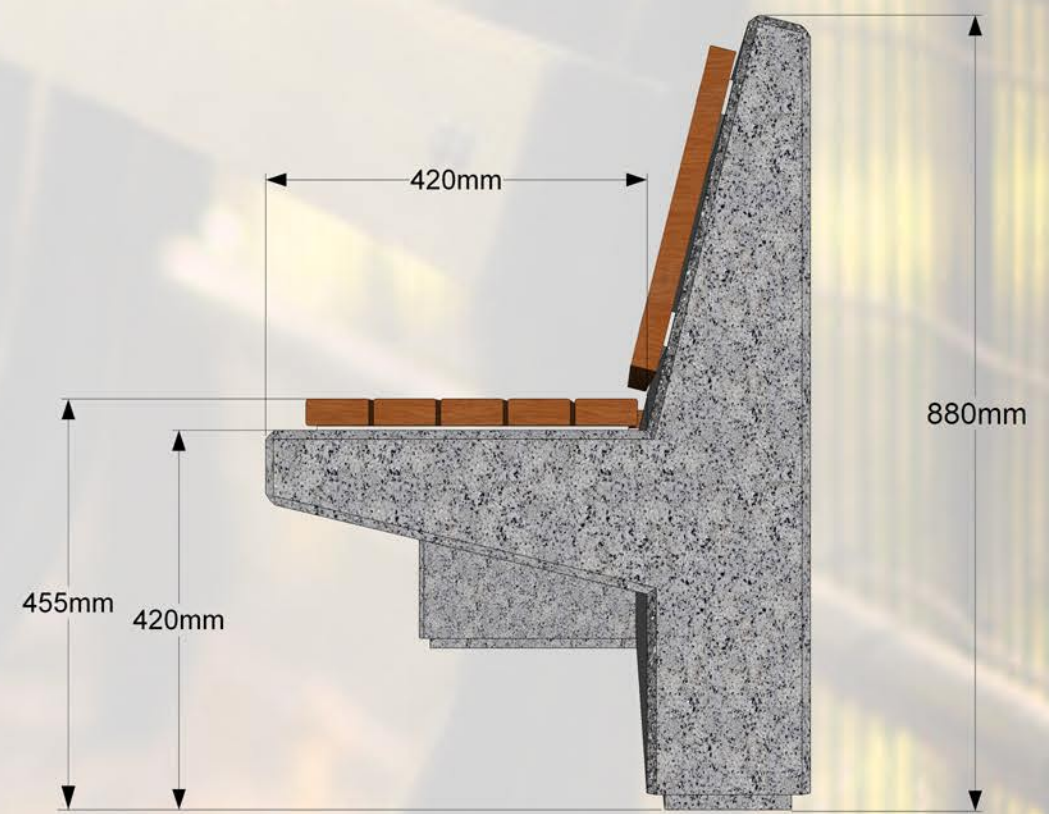

Svars: 1300.kg

Specifikācija:

Epoksīda apdares toņi:

RG-1

RG-2

RG-3

RG-4

Koka krāsas toņi: